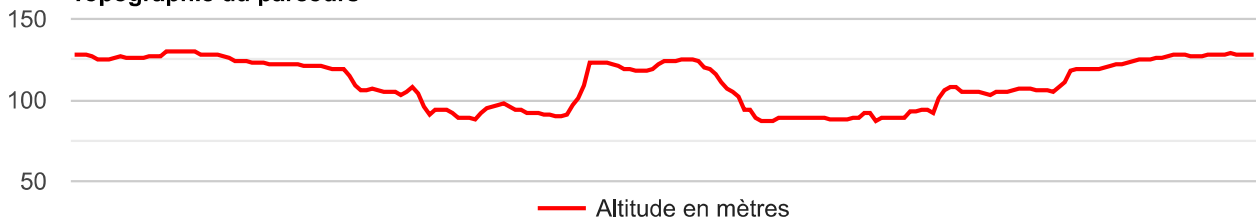

### TRAIL MUCO petite CAP'TAMBULE 5Km 2025

[ 5133.6 m - 5.13 km ]

#### Topographie du parcours

Dénivelé positif cumulé : 85 m

Altitude au départ : 128 m

Altitude Maximum : 130 m | Altitude Minimum : 87 m

---

[Paramètres concernant la confidentialité et les cookies](#)

Géré par Google. Conforme au TCF de l'IAB. ID de CMP : 300